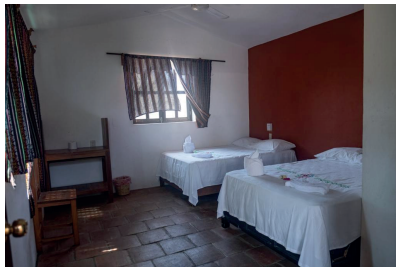

RESERVACIONES
DE CABAÑAS

ITZEL GABINO
NUESTRA BODA

Hospedajes

CABAÑAS SALO

VER RECORRIDO
DEL HOSPEDAJE

DISPONIBILIDAD: 2 HABITACIONES

> 2 CAMAS MATRIMONIALES, BAÑO PRIVADO, 1 HAMACA, WI-FI Y AIRE ACONDICIONADO.

DISPONIBILIDAD: 3 HABITACIONES

> 1 CAMA KINGSAI, BAÑO PRIVADO, 1 HAMACA, WI-FI, VISTA AL MAR, PLANTA ALTA.

DISPONIBILIDAD: 2 HABITACIONES

> 1 CAMA MATRIMONIAL CON VENTILADOR DE TECHO, BAÑO PRIVADO Y WI-FI.

DISPONIBILIDAD: 2 HABITACIONES (CABAÑAS)

> 2 CAMAS MATRIMONIALES CON VENTILADOR, BAÑO GENERAL (COMPARTIDO) Y WI-FI.

DISPONIBILIDAD: 2 HABITACIONES (CABAÑAS)

> 1 CAMA MATRIMONIAL CON VENTILADOR, BAÑO GENERAL (COMPARTIDO) WI-FI.

DISPONIBILIDAD: 1 HABITACIÓN (CABAÑAS)

> 1 CAMA KING SIZE CON VENTILADOR, REFRIGERADOR, BAÑO GENERAL (COMPARTIDO) WI-FI.

Hospedajes

CABAÑAS VENTANILLA

ITZEL GABINO

DISPONIBILIDAD: 3 HABITACIONES

2 CAMAS MATRIMONIALES CON VENTILADOR, BAÑO Y WÍFI