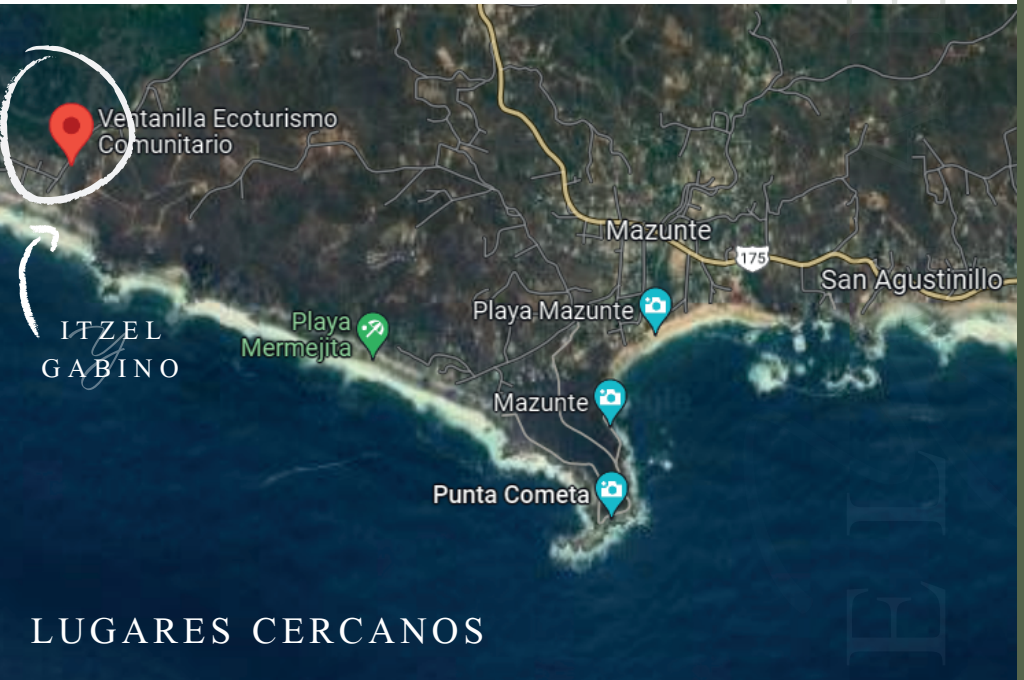

ITZEL
GABINO

LUGARES CERCANOS

PUEDES ENCONTRAR MÁS HOSPEDAJES A 20 MINUTOS
DE PLAYA VENTANILLA:

- PUEBLO MÁGICO MAZUNTE
- PLAYA SAN ANGUSTÍNILLO
- PLAYA ZIPOLITE
- PLAYA MERMEJITA

RESERVACIONES DE CABAÑAS